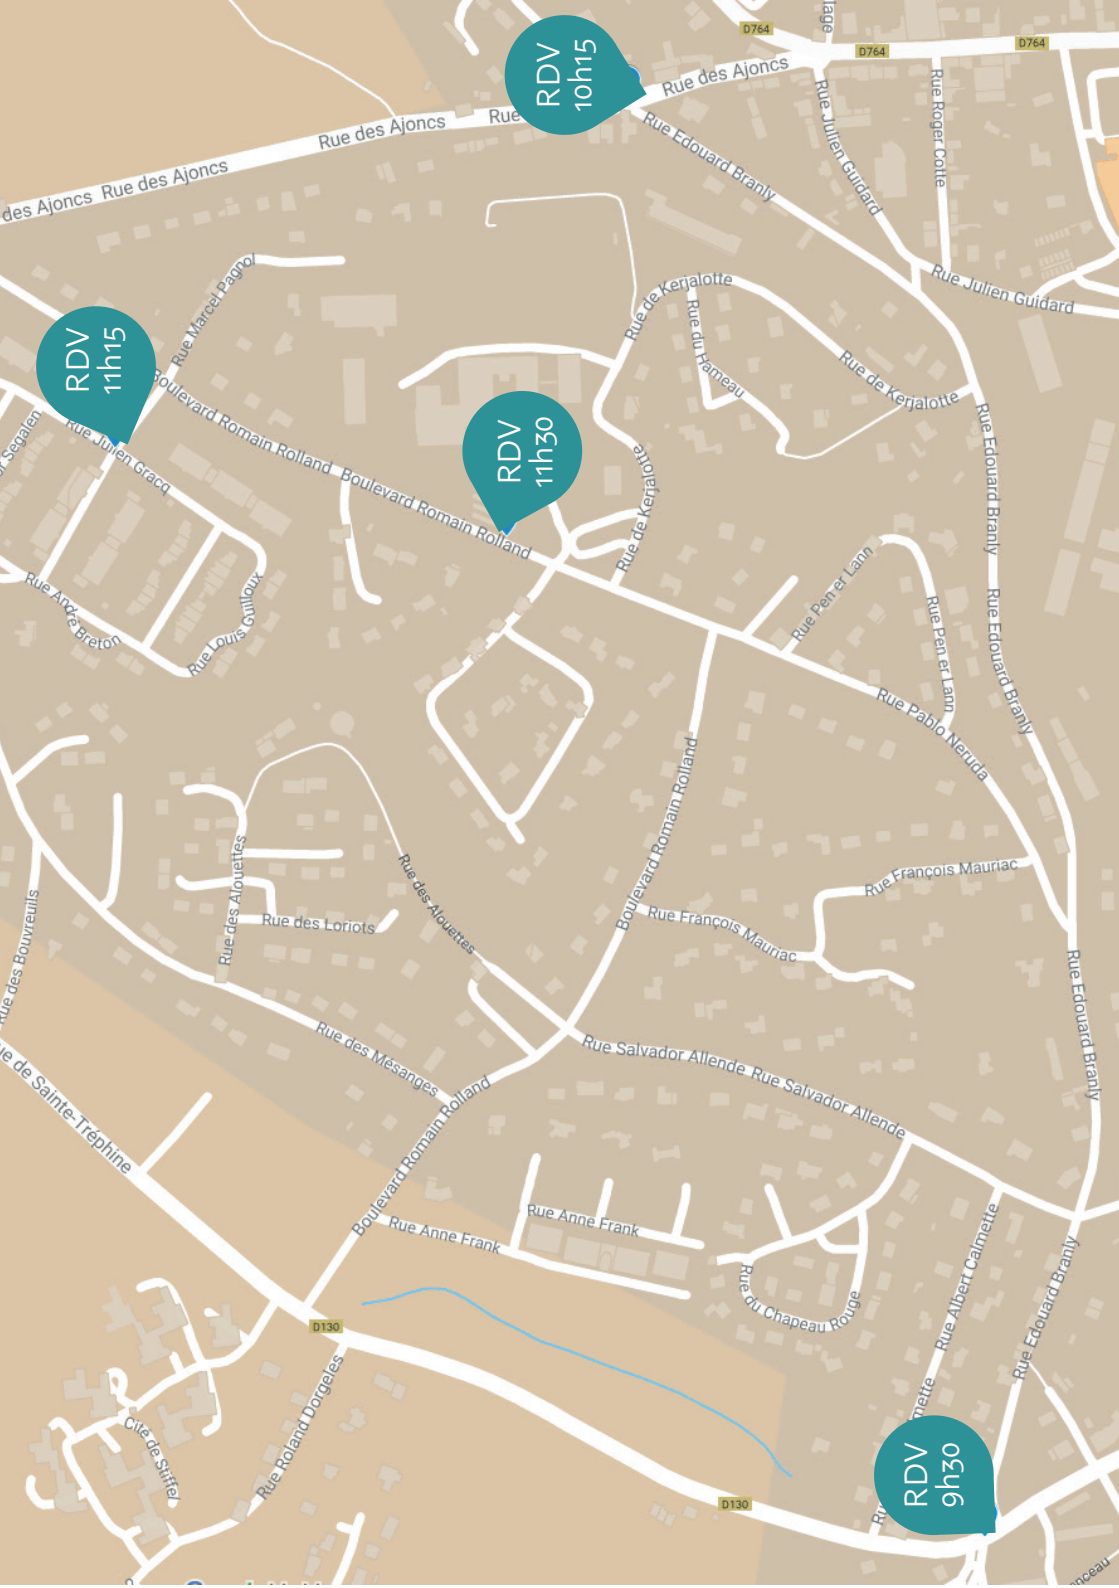

*Vous pouvez dès à présent nous faire parvenir vos questions  
[viedesquartiers@ville-pontivy.fr](mailto:viedesquartiers@ville-pontivy.fr)*

Retrouvez-nous au cours de la visite :

**9h30 - Intersection des Rues Henri Gaillard et Edouard Branly**

**10h15 - Intersection des Rues des Ajoncs et Edouard Branly**

**11h15 - Intersection des Rues St-Pol Roux et Julien Gracq**

**11h30 - Collège Romain Rolland - 50, Bd Romain Rolland  
Réunion publique et vin d'honneur**

Le compte-rendu de la visite sera disponible sur :

[www.pontivy.fr](http://www.pontivy.fr) rubrique Vie des Quartiers

**RDV**  
10h15

**RDV**  
11h15

**RDV**  
11h30

**RDV**  
9h30

Rue des Ajoncs  
Rue Edouard Branly  
Rue Julien Guidard  
Rue Roger Colte  
Rue de Kerjalotte  
Rue du Hameau  
Boulevard Romain Rolland  
Rue Marcel Pagnol  
Rue Julien Gracq  
Rue Anne Preton  
Rue Louis Guilloux  
Rue de Kerjalotte  
Rue Edouard Branly  
Rue Pan er Lam  
Rue Pan er Lann  
Rue Pablo Neruda  
Rue des Ajoncs  
Rue des Loriot  
Rue des Alouettes  
Rue des Mésanges  
Rue Salvador Allende  
Rue François Mauriac  
Rue Anne Frank  
Rue du Chapeau Rouge  
Rue Albert Calmette  
Rue Edouard Branly  
Rue de Sainte-Tréphine  
Rue Roland Dorgèzes  
Rue Anne Frank  
Rue Salvador Allende  
Rue François Mauriac  
Rue des Ajoncs  
Rue Edouard Branly  
Rue Julien Guidard  
Rue Roger Colte  
Rue de Kerjalotte  
Rue du Hameau  
Boulevard Romain Rolland  
Rue Marcel Pagnol  
Rue Julien Gracq  
Rue Anne Preton  
Rue Louis Guilloux  
Rue de Kerjalotte  
Rue Edouard Branly  
Rue Pan er Lam  
Rue Pan er Lann  
Rue Pablo Neruda  
Rue des Ajoncs  
Rue des Loriot  
Rue des Alouettes  
Rue des Mésanges  
Rue Salvador Allende  
Rue François Mauriac  
Rue Anne Frank  
Rue du Chapeau Rouge  
Rue Albert Calmette  
Rue Edouard Branly  
Rue de Sainte-Tréphine  
Rue Roland Dorgèzes  
Rue Anne Frank  
Rue Salvador Allende  
Rue François Mauriac