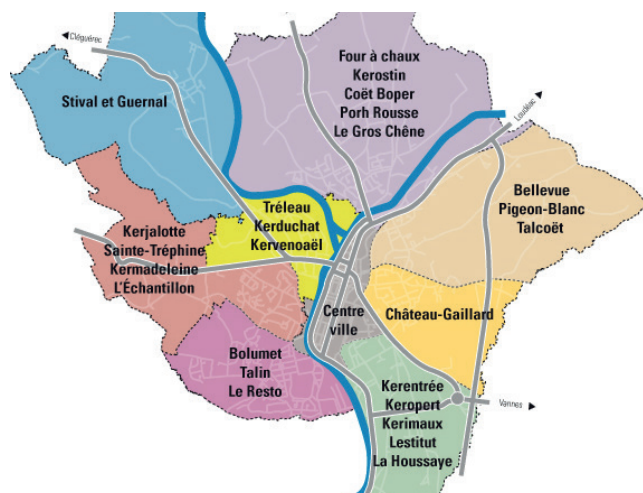

# Visites de Quartier : les élus sur le terrain !

Calendrier des visites 2018

| Visite                          | Quartiers  | Élus référent        | Conseillers de quartiers  |  |
|---------------------------------|--|----------------------|---|--|
| <i>Samedi 3 février 2018</i>    | Stival, Guernal  | Michel GUILLEMOT     | Guy BURLLOT<br>Yanick LE NAGARD<br>Florence CAILLER               | Daniel EZANIC                            |
| <i>Samedi 17 mars 2018</i>      | Four à chaux, Kerostin, Coët Boper, Proh Rousse, Le Gros Chêne | Georges-Yves GUILLOT | Isabelle HOYAUX<br>Jean-Pierre LE DORTZ<br>Christophe REBICHON    | Jean-Pierre LARVOR<br>Jean-Claude LE FUR |
| <i>Samedi 14 avril 2018</i>     | Kerjalotte, Sainte-Tréphine, Kermadeleine, l'Échantillon       | Annie GUILLEMOT      | Bernard MAYEUR<br>Meltide LEPREVOST<br>Marie-Louise MAUGAIN PERAN | Daniel LE DOUJET<br>Françoise BOUCIDAUD  |
| <i>Samedi 26 mai 2018</i>       | Bellevue, Pigeon Blanc, Talcoët, Saint Niel                    | Philippe AMOURETTE   | Pierrick GREVES<br>J.P. AUDO<br>Marie-Christine LE MOUEL          | Pierre-Yves GLATRE<br>Jean-Luc DEMARS    |
| <i>Samedi 16 juin 2018</i>      | Tréleau, Kerduchat, Kervenoaël                                 | Christophe BELLER    | Michel LE BRIGAND<br>Véronique CARREE<br>Robert BOTEREL           | Philippe CHARRIER<br>Fabrice GASTARD     |
| <i>Samedi 15 septembre 2018</i> | Centre-ville   | Madeleine JOUANDET   | Catherine TRONEL<br>Jo LONGUE<br>Yves PASCO                       | Frédéric MAGUET<br>Solen LESCURE         |
| <i>Samedi 13 octobre 2018</i>   | Château Gaillard   | Michel JARNIGON      | Marie-Françoise ELIE<br>Alex LE PONNER<br>Marie-Thérèse ROLLAND   | Armand GLOCHEUX<br>Véronique BREGEND     |
| <i>Samedi 10 novembre 2018</i>  | Bolument, Talin, Le Resto                                      | Emilie CRAMET        | Serge HOUEDE<br>Gilles BERNARD<br>Cédric CADORET                  | Céline LE ROY<br>Laurence RIVAUX         |
| <i>Samedi 8 décembre 2018</i>   | Kerentre, Keropert, Kerimaux, Lestitut, La Houssaye            | Hervé JESTIN         | Gabriel LE BRIS<br>Michel LANNAY<br>Yvon KERVAZO                  | Thérèse TOUZE                            |